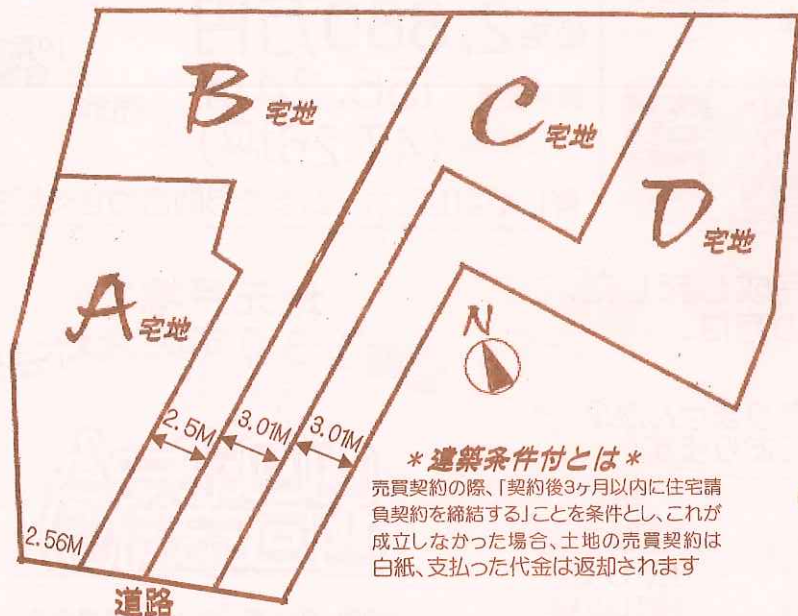

# 全棟フリープランのオーダーメイド分譲宅地

## 建築条件付売地

地下鉄『踊場』駅  
徒歩5分の便利さ！

区画	A 宅地	B 宅地	C 宅地	D 宅地
土地価格	2,580万円	2,350万円	2,380万円	2,280万円
土地面積	119.24㎡ (36.07坪)	169.20㎡ (51.18坪)	158.08㎡ (47.81坪)	197.27㎡ (59.67坪)

※分筆前につき、多少面積の増減があります

\*物件概要\* ◇所在地/横浜市泉区中田東一丁目1631番1ほか ◇交通/市営地下鉄「踊場駅」徒歩5分◇地目/宅地 ◇用途地域/第1種低層住居専用 ◇地域・地区/準防火地域・第1種高度地区 ◇都市計画/市街化区域 ◇土地権利/所有権◇建ぺい率/50% ◇容積率/100% ◇設備/公営水道・プロパンガス(オール電化可)・公共下水 ◇現況/更地◇引渡し/分筆後可能 ◇売主・事業主/山口木材株式会社 ※備考/C・Dのみ、東京電力の地役権が設定されています