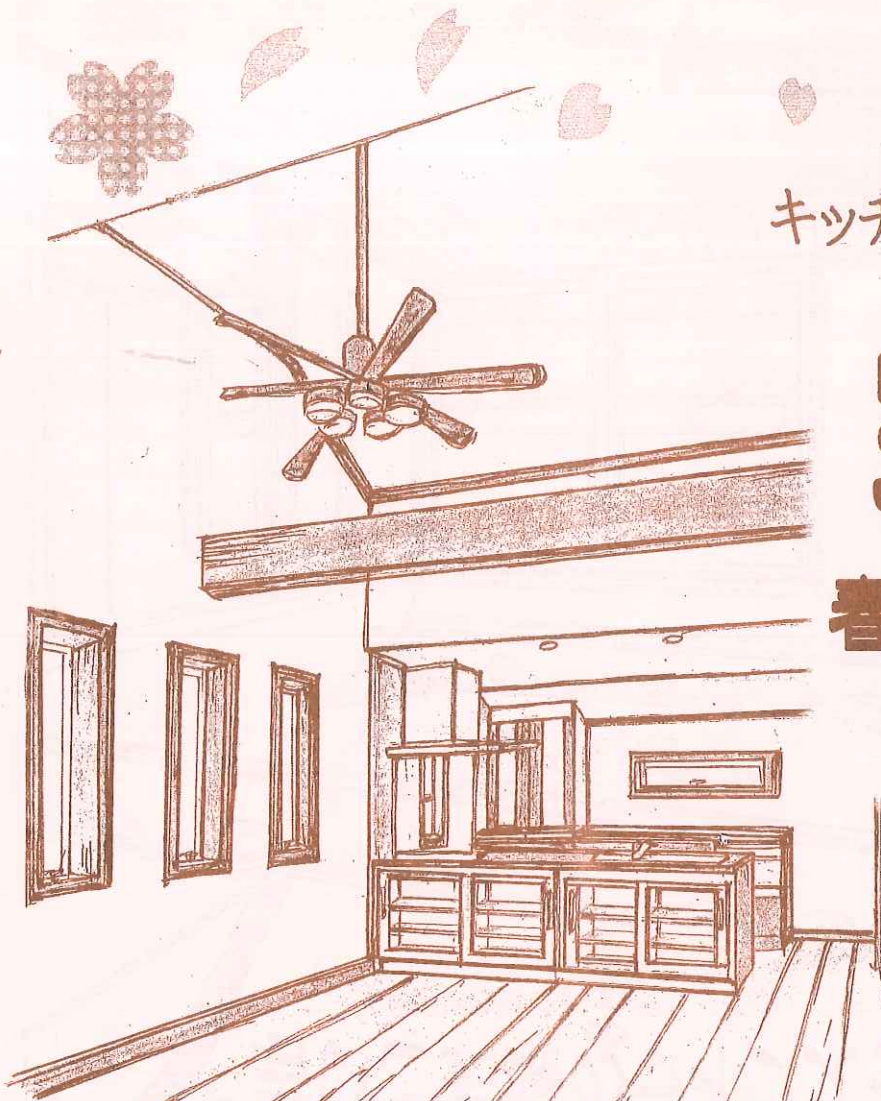

山口ホームの  
オーダーマイド住宅

キッチンを中心に開放感いっぱいの  
こだわりリビングの家

# 完成内覧会

春のすまいる相談会 同時開催

ご来場の方にはプレゼントをご用意しています

4/2(土)・3(日)  
10:00～17:00

新しい暮らしがスタートする春！  
家族が笑顔で快適に・・・住まいもリフレッシュしませんか？  
新築・建替え・リフォームのご参考には是非ご覧ください。  
また、住まいのことならなんでもご相談ください。  
皆様のお越しをお待ちしております。

地元戸塚で創業130年

# 梁をみせた開放感いっぱいの2Fリビング 若いご夫婦のライフスタイルに合わせたこだわりのプラン

**窓枠**

窓枠の額縁は山ロホームのオリジナル。高級感があります。窓を引き立てます。

**吹抜けのリングからつながるロフト**

ゆったりあがれる階段の先にはロフトが...  
本を読んだり落ち着きの空間に

**こだわりのオーブンキッチン**

**サッシ・ガラス**  
樹脂サッシ+Low-E複層ガラスは断熱性に優れ結露も抑えます(腰窓のみ)