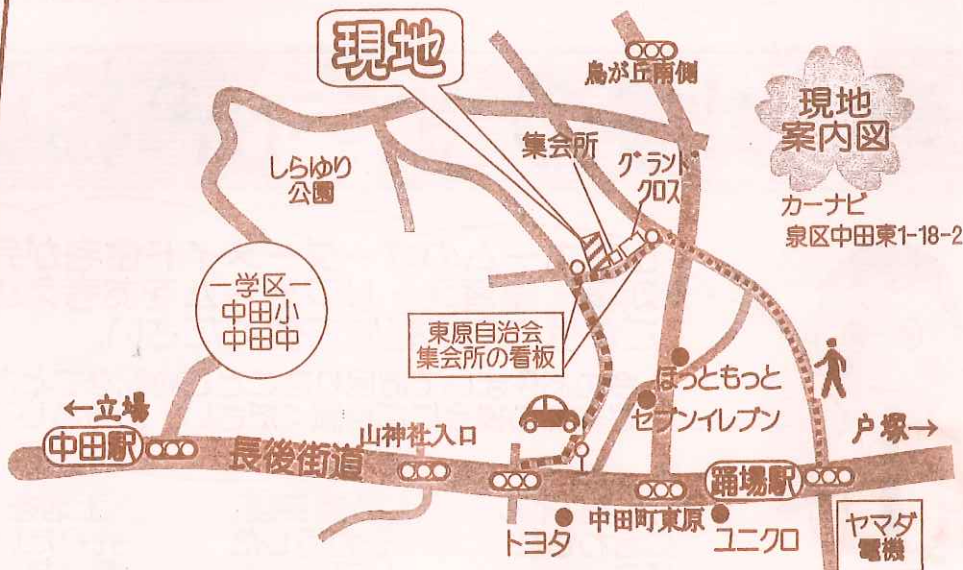

## 建築条件付売地

地下鉄『踊場』駅  
徒歩5分の便利さ！

区画	A 宅地	B 宅地	C 宅地	D 宅地
土地価格	2,580万円	2,350万円	2,380万円	2,280万円
土地面積	119.24㎡ (36.07坪)	169.20㎡ (51.18坪)	158.08㎡ (47.81坪)	197.27㎡ (59.67坪)

※分筆前につき、多少面積の増減があります

\*物件概要\* ◇所在地/横浜市泉区中田東一丁目1631番1ほか ◇交通/市営地下鉄「踊場駅」徒歩5分◇地目/宅地 ◇用途地域/第1種低層住居専用 ◇地域・地区/準防火地域・第1種高度地区 ◇都市計画/市街化区域 ◇土地権利/所有権◇建ぺい率/50% ◇容積率/100% ◇設備/公営水道・プロパンガス(オール電化可)・公共下水 ◇現況/更地◇引渡し/分筆後可能 ◇売主・事業主/山口木材株式会社 ※備考/C・Dのみ、東京電力の地役権が設定されています