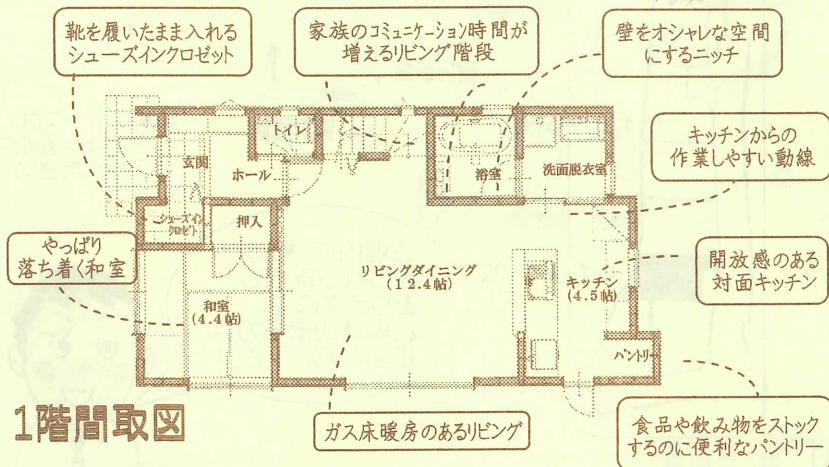

## 4LDK + ルーフバルコニー

アウトドアリビングも楽しめる  
広いルーフバルコニーのある家

是非、山口ホームの  
家をご覧ください。  
住まいのご相談も  
お気軽にどうぞ！

PH階間取図

収納だけでなく  
快適な隠れ家にもなる  
小屋裏収納庫

1階間取図

2階間取図

不動産のご相談もお気軽にどうぞ 山口ホーム・山口木材(株) TEL045(861)5700