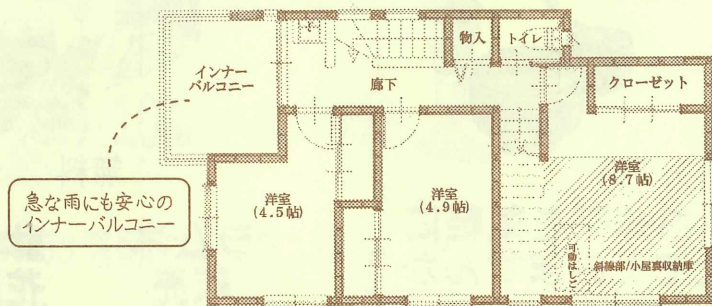

## 4LDK + ルーフバルコニー

アウトドアリビングも楽しめる  
広いルーフバルコニーのある家

是非、山口ホームの  
家をご覧ください。  
住まいのご相談も  
お気軽にどうぞ！

PH階間取図

収納だけでなく  
快適な隠れ家にもなる  
小屋裏収納庫

1階間取図

2階間取図

不動産のご相談もお気軽にどうぞ 山口ホーム・山口木材(株) TEL045(861)5700

のこ引き体験

桜丸太・角材切りに  
挑戦しませんか！

無料

ラムネ  
販売

鉢植え  
花販売

※数に限りがありますので、なくなり次第終了とさせていただきます。

会場内で、構造が見られる現場もありますので、ご興味のある方は是非お越し下さい

お気軽に遊びに来て下さい。社員一同お待ちしております！